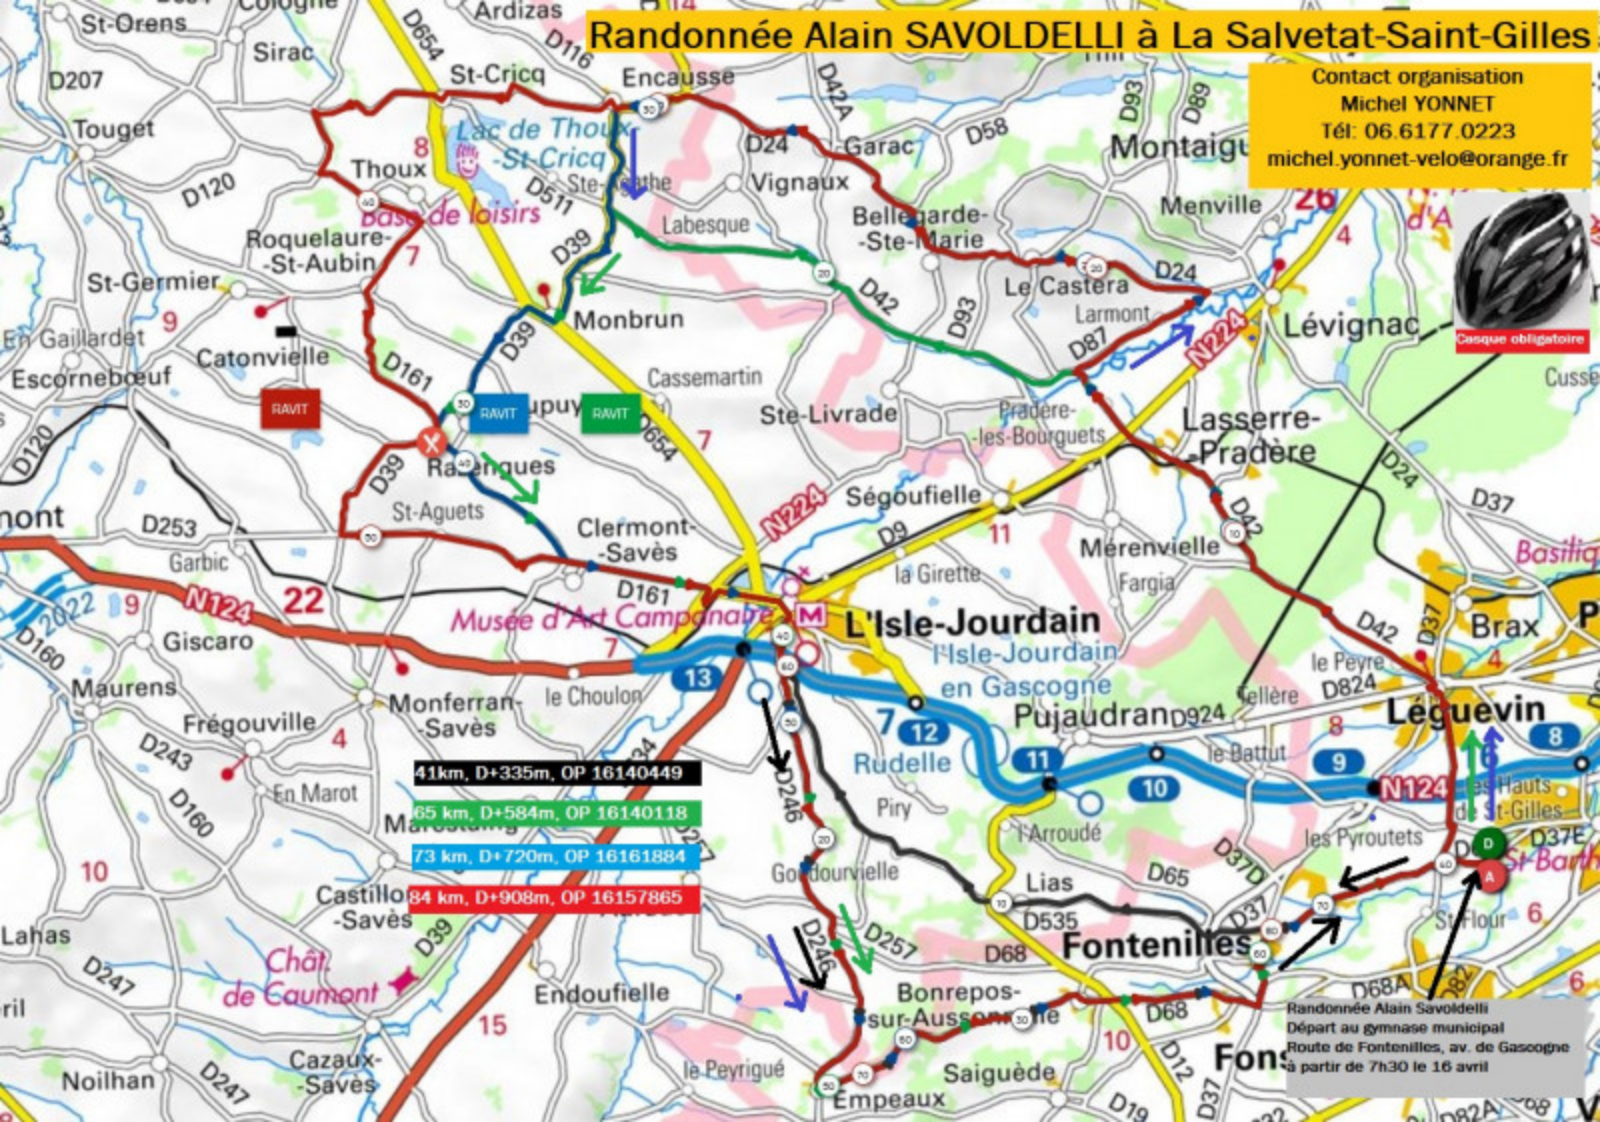

Randonnée Alain SAVOLDELLI à La Salvetat-Saint-Gilles

Contact organisation
Michel YONNET
Tél: 06.6177.0223
michel.yonnet-velo@orange.fr

- 41km, D+335m, OP 16140449
- 65 km, D+584m, OP 16140118
- 73 km, D+720m, OP 16161884
- 84 km, D+908m, OP 16157865

Randonnée Alain Savoldelli
Départ au gymnase municipal
Route de Fontenilles, av. de Gascogne
à partir de 7h30 le 16 avril